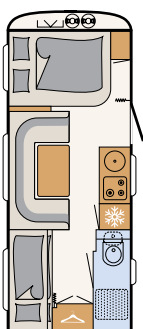

540 QMK

5 sovepladser