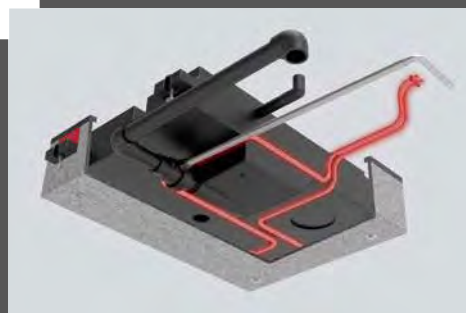

Opvarmet og isoleret 42 l spildevandstank: Her fryser intet, heller ikke ved minustemperaturer (indgår i Premium pakke – standard i Danmark)