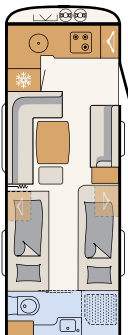

550 BET

3 sovepladser