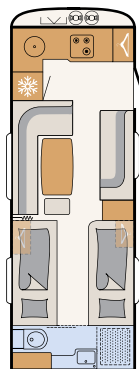

670 BET

3 sovepladser