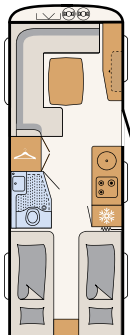

550 SE

3 sovepladser