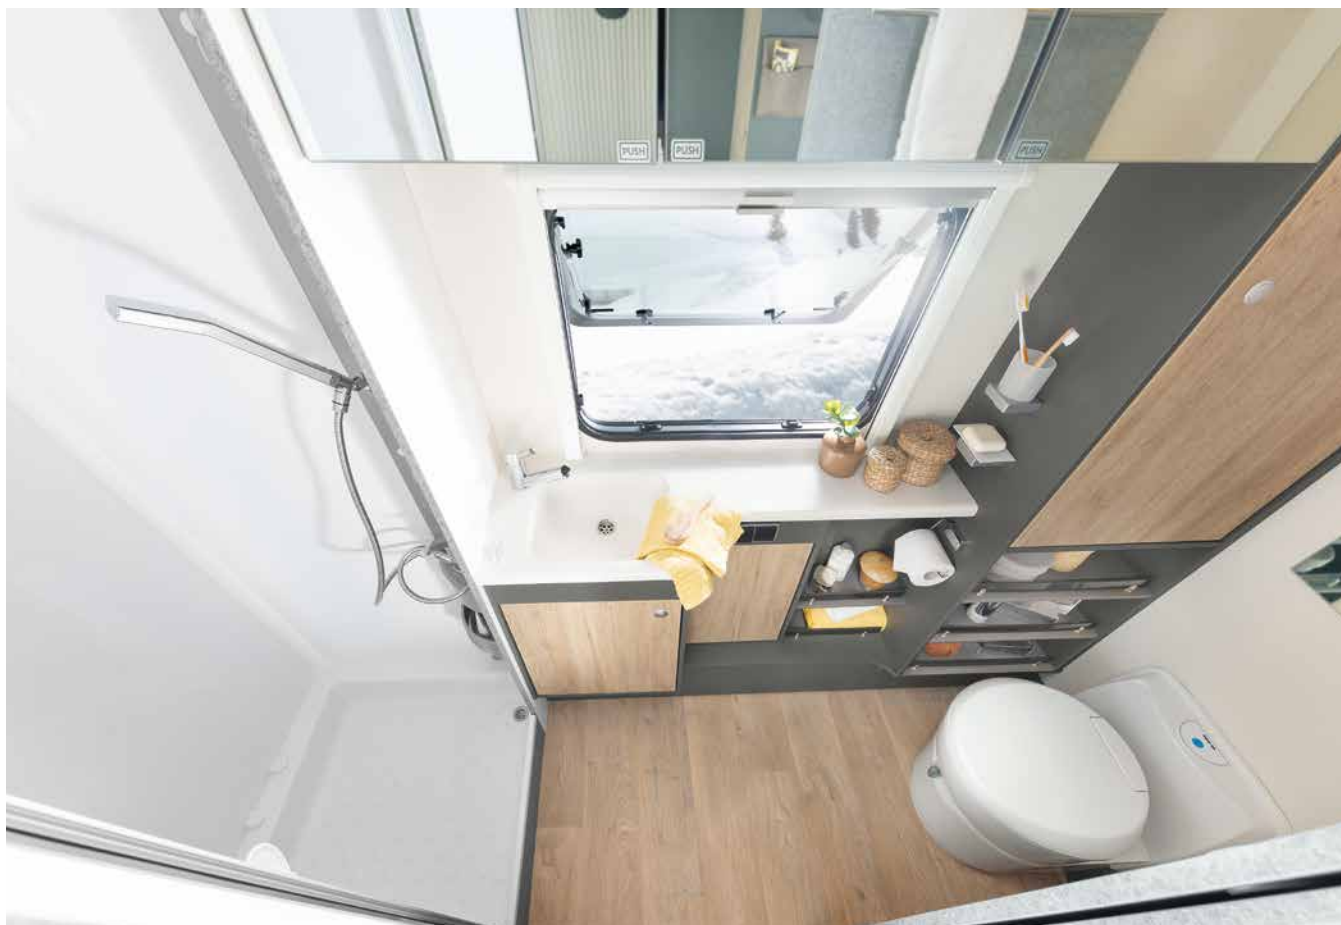

BODEL

På rejse i den stilfulde campingvogn

Design møder charme: Den stilfulde skænk i Beduin Scandinavia som standard om bord (mulighed for 32" TV med TV-Lift som ekstraudstyr) • 550 SE | Amposta

Stilfulde hynder og indirekte belysning skaber en særlig hyggelig stemning • 550 SE | Amposta

Førsteklasses sovekomfort

Den store queensseng i Beduin Scandinavia giver plads til at hygge • 690 BQT | Tarragona

De behagelige enkelsenge sikrer en god søvn. I forlængelse heraf findes badeområdet, der strækker sig i hele køretøjets bredde • 670 BET | Tarragona

BAD

Stort baderum

Et baderum i hele køretøjets bredde med integreret brusekabine giver god plads til at starte dagen på
• 690 BQT | Tarragona

Af sted ind under bruseren! Den klapbare håndvask forsvinder pladsbesparende ind i væggen