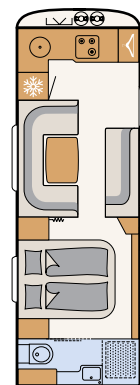

690 BQT

3 sovepladser

Det maksimale antal sovepladser kan være inkl. sengeombygning i siddegruppen, køjesenge til tre personer eller andet ekstraudstyr mod merpris.