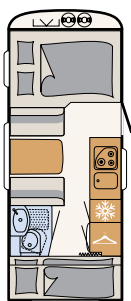

500 QSK

6 sovepladser