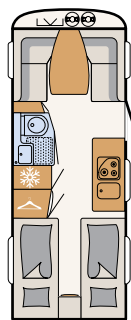

510 LE

4 sovepladser