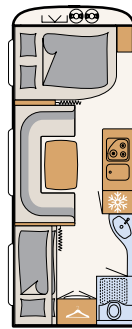

540 QMK

6 sovepladser