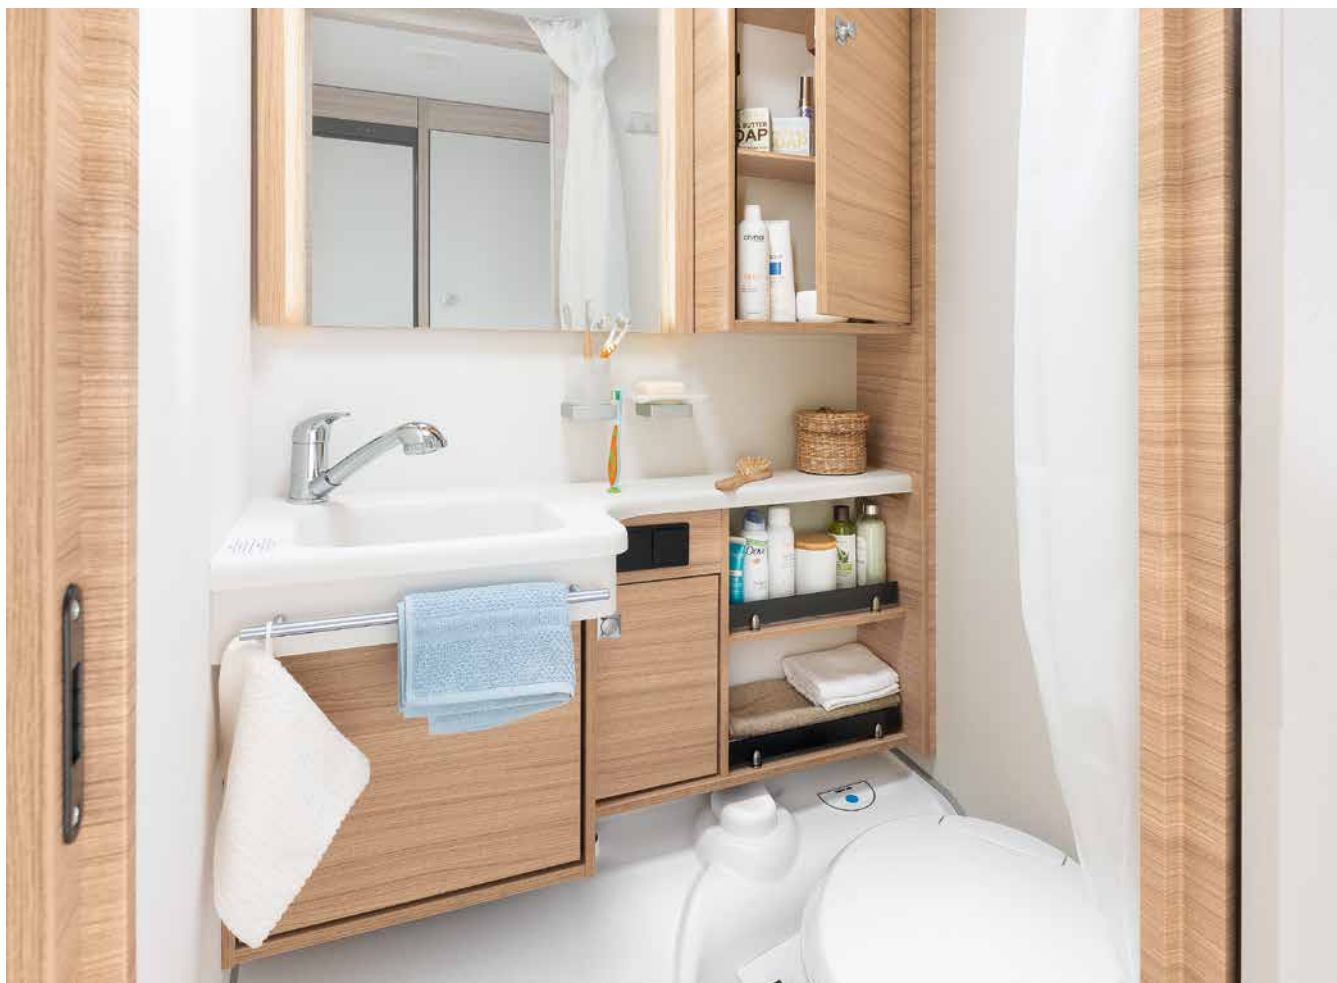

BAD

Wellnessoase

Med det kompakte baderum har Camper® alt, hvad der skal til for, at man kan gøre sig klar til ferien • 550 ESK | Mount

Ved siden af den store seng er der et wellnessområde:
et bruserum med toilet • 730 FKR | Galaxy