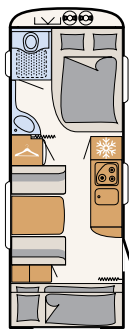

530 FSK

6 sovepladser