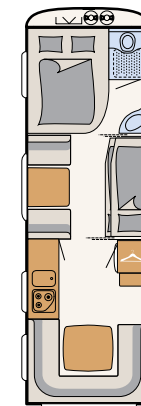

730 FKR

8 sovepladser

Det maksimale antal sovepladser kan være inkl. sengeombygning i siddegruppen, køjesenge til tre personer eller andet ekstraudstyr mod merpris.

*Camper 460 EL, 470 FR, 500 QSK og 540 QMK tilbydes i Danmark som D-Line inkl. ekstra standardudstyr til en fordelagtig pris. Læs mere i separat flyer.