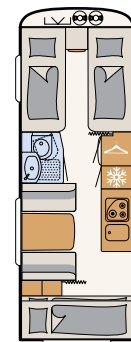

550 ESK

6 sovepladser