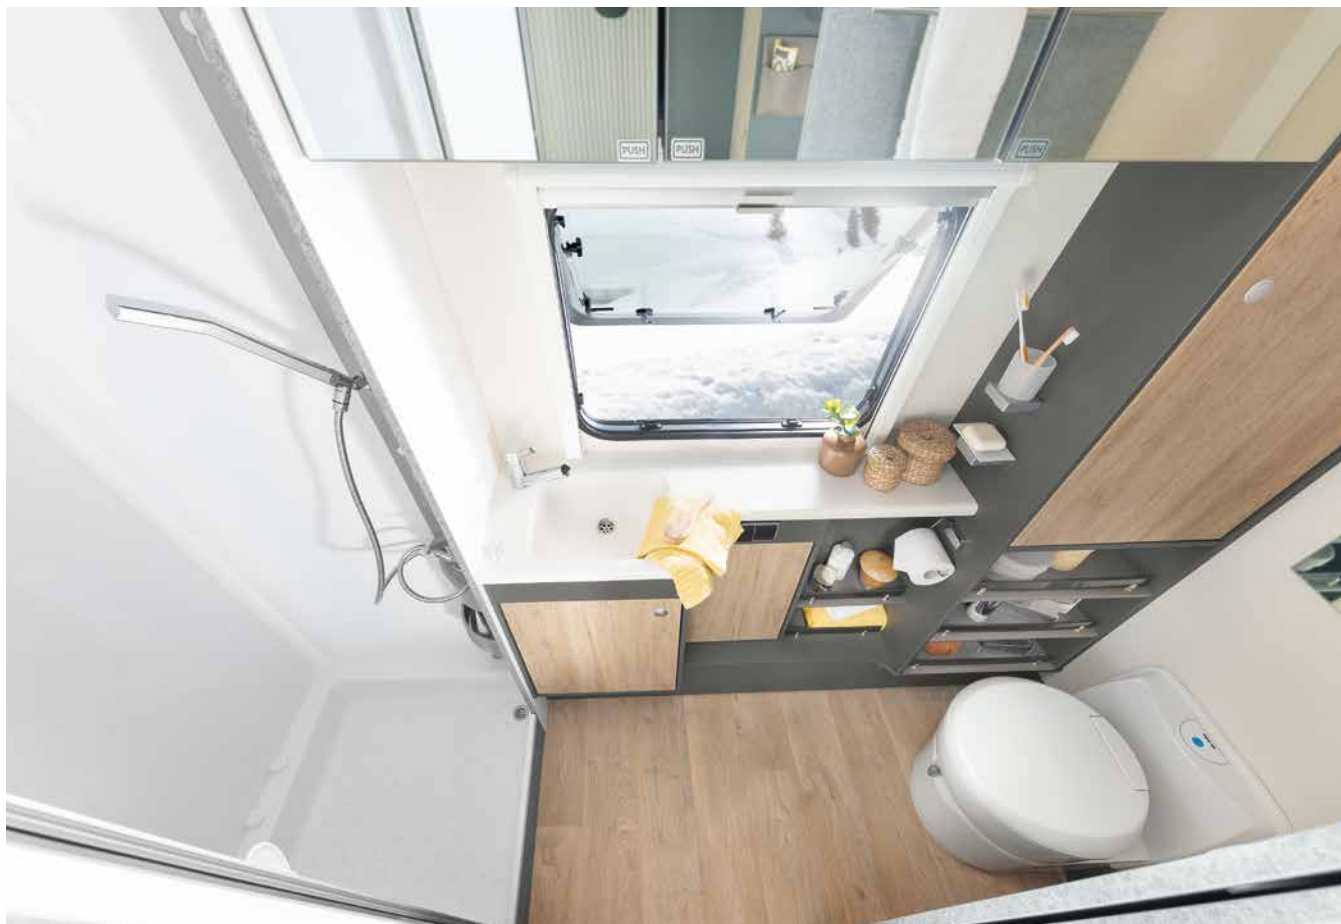

BAD

Stort baderum

Et baderum i hele køretøjets bredde med integreret brusekabine giver god plads til at starte dagen på
• 690 BQT | Tarragona