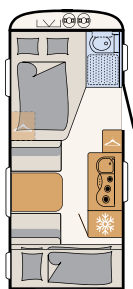

470 FSK
6 sovepladser