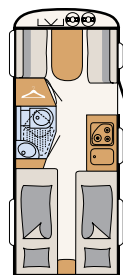

460 LE

3 sovepladser