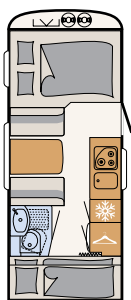

500 QSK

6 sovepladser