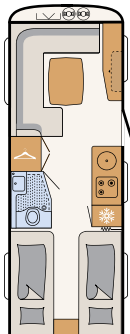

550 SE

3 sovepladser