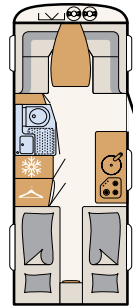

510 LE

4 sovepladser