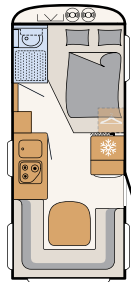

475 FR

4 sovepladser