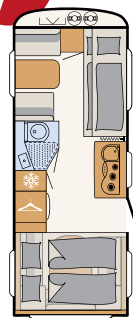

530 KR
4 sovepladser

De oplyste antal sovepladser er det maksimalt mulige antal og er delvist betinget af ekstraudstyr mod merpris.