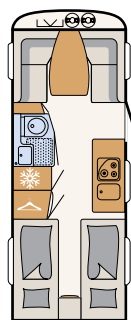

510 LE

4 sovepladser