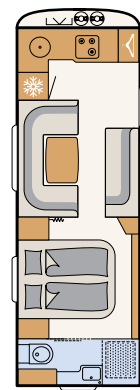

690 BQT

3 sovepladser

Det maksimale antal sovepladser kan være inkl. sengeombygning i siddegruppen, køjesenge til tre personer eller andet ekstraudstyr mod merpris.