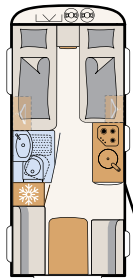

460 EL

3 sovepladser