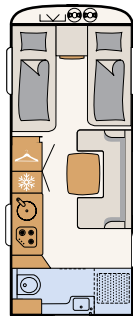

520 ELT

3 sovepladser