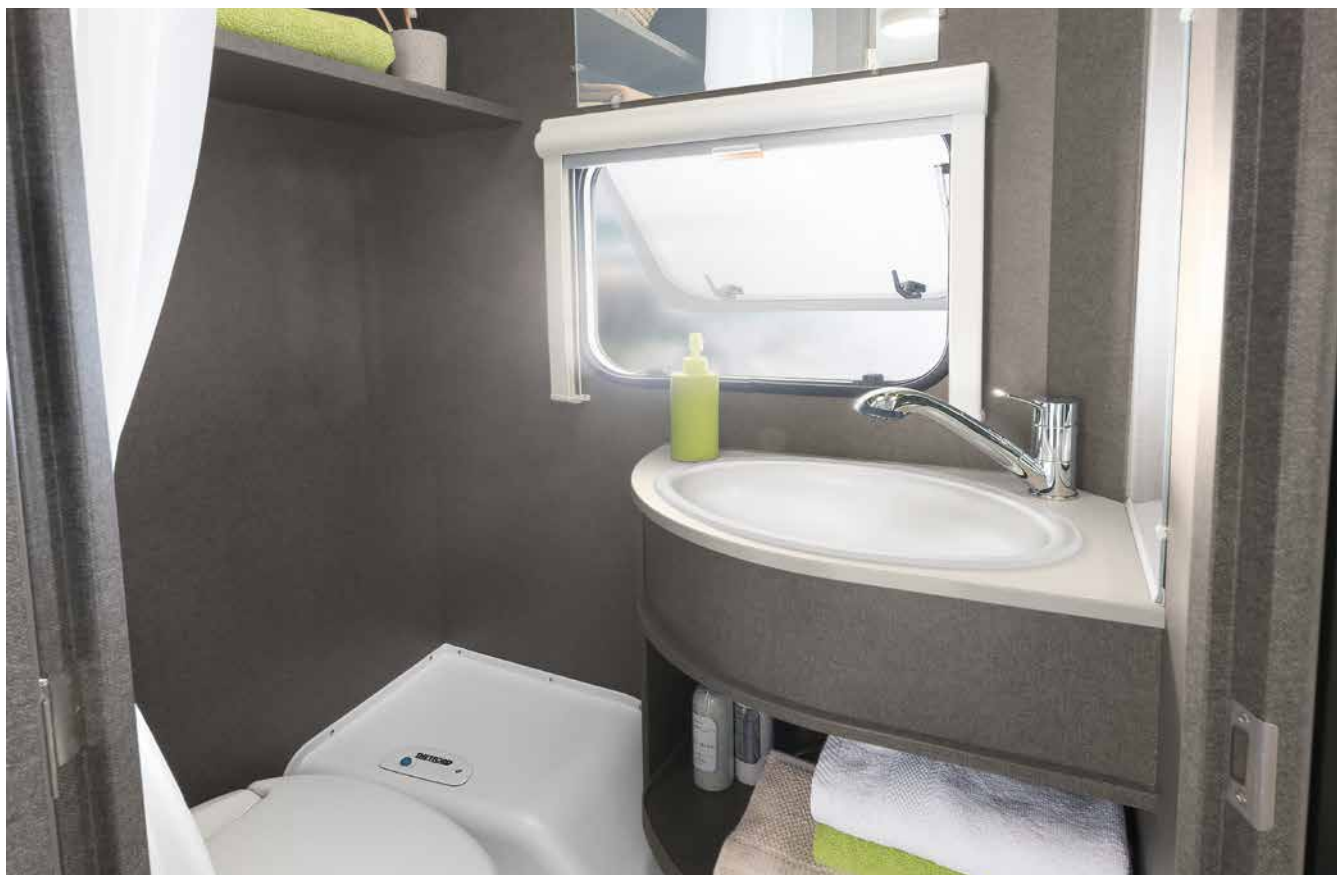

BAD

Opkvikkende kur

c'joy er udstyret med en elegant håndvask • 480 QLK | Timor

I c'joy går du ikke glip af det forfriskende bad. Her findes alt til en opfriskende start på dagen • 460 LE | Timor

KØKKEN

Lille, men godt køkken