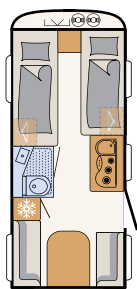

470 EL
3 sovepladser