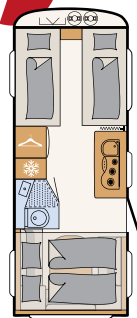

530 ER
4 sovepladser