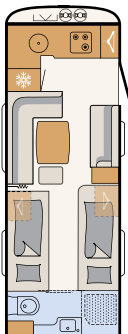

550 BET

3 sovepladser