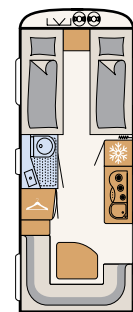

510 ER
4 sovepladser