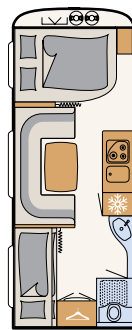

540 QMK

6 sovepladser