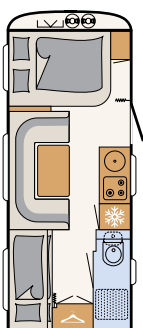

540 QMK

5 sovepladser