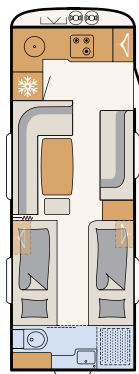

670 BET

3 sovepladser