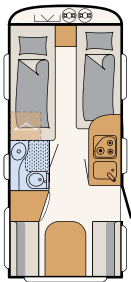

475 EL

3 sovepladser