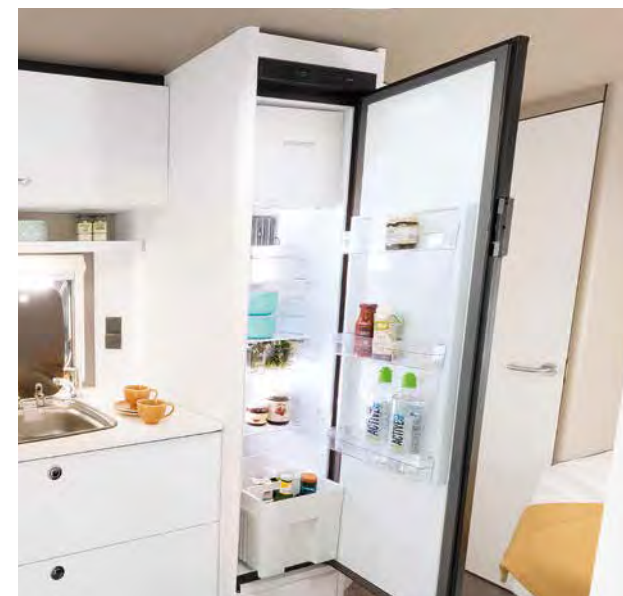

495 FR | Ronda

1 En rummelig rundsiddegruppe og meget opbevaringsplads – alt dette fås med tre forskellige stofkombinationer

2 Åbent vaskeområde med elegant håndvask

3 Meget plads som standard i det 137 l store køleskab inkl. 15 l frostboks (afhængigt af planløsningen)

BAD

En frisk start på dagen

Komfortabelt baderum med åbent vaskeområde og stort spejl • 495 FR | Ronda

Ren igen på et splitsekund. For dem, som gerne vil kunne tage et brusebad i c'go: Til alle planløsninger kan der vælges en indretning med brus

KØKKEN

Madlavning til hele familien

Rigtig meget plads i dit køkken: Rummelige køkkenoverskabe og store udtræksskuffer med softclose-system gør køkkenet i c'go rigtig rummeligt • 495 FR | Ronda

Afdækningerne til vask og kogetop fungerer i lukket tilstand som køkkenbordplade. • 495 FR |

I c'go er der for det meste monteret et stort 137 l køle-/fryseskab inkl. en 15 l frostboks. Kogetoppen har tre blus med elektrisk tænding. • 495 FR | Ronda

Højdepunkter i C'GO & C'GO UP

Det komplette udstyr i C'GO & C'GO UP-modellerne findes i de separate tekniske data eller på www.dethleffs.dk/cgo