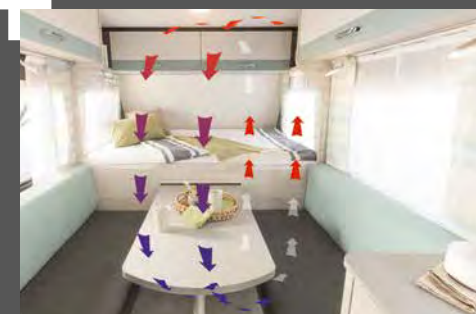

AirPlus – perfekt luftcirkulation indvendigt og ventilation bag ved overskabene og skænkene