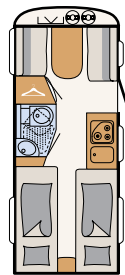

Hammerslået hvid (standard)

410 LK

5 sovepladser

420 QSH

3 sovepladser

460 LE

3 sovepladser

480 FSH