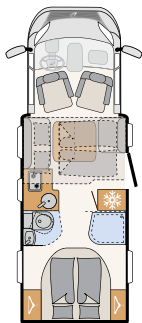

Hvid (standard)

T 6752 DBL

5 sovepladser