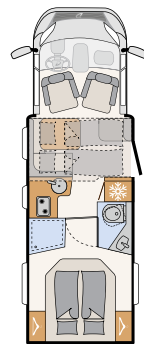

T 7052 DBM

5 sovepladser