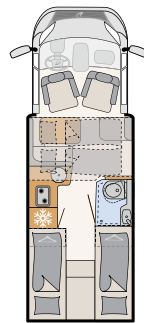

DELINTEGRERET

JUST CAMP

Højdepunkter i JUST CAMP

- + Sænkeseng fås som ekstraudstyr
- + Luftig indvendig ståhøjde på 213 cm (ikke under sænkesengen)
- + Højdejusterbar queenseng sikrer mere opbevaringsplads eller mere plads i soverummet (T 7052 DBM/DBL)
- + Enkeltsejlene kan ombygges til en stor liggeplads (ekstraudstyr)
- + LED-spots i siddegruppe- og sengeområde inkl. touchfunktion og USB-port
- + Fremragende sovekomfort med 150 mm tyk koldskumsmadræs med flere zoner og lamelbund i træ

Spektakulært er badet i bagenden i hele køretøjets bredde. Med separat bruser og kæmpe klædeskab. • T 6762

7052 EB

1 Moderne stylede, grebsløse overskabslåger med softclose-funktion

2 I sidebænken kan der som ekstraudstyr anbringes et femte 2-punkts hoftesele-sikret plug-in sæde til kørslen

Her er der plads: Toiletrummet og brusekabinen kan kombineres til et stort baderum • T 7052 DBL

Lyst og moderne toiletrum med praktisk spejl, der kan skubbes til siden, samt mange fralægnings- og opbevaringsmuligheder
• T 7052 DBL

Ideel til vådt tøj: Bøjlestang i brusekabinen (afhængigt af model)

70 cm bred indgangsdør med myggenetgardin

Hvid (standard)

T 6752 DBL

5 sovepladser

T 6762

4 sovepladser

T 6812 EB