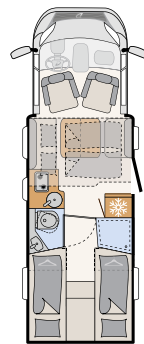

T 7052 EBL

5 sovepladser

De oplyste antal sovepladser er det maksimalt mulige antal og er delvist betinget af ekstraudstyr mod merpris.