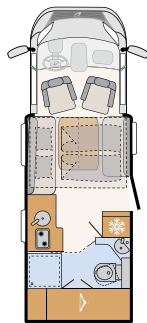

Her er der plads: Toiletrummet og brusekabinen kan kombineres til et stort baderum • T 7052 DBL

Lyst og moderne toiletrum med praktisk spejl, der kan skubbes til siden, samt mange fralægnings- og opbevaringsmuligheder
• T 7052 DBL

Ideel til vådt tøj: Bøjlestang i brusekabinen (afhængigt af model)

70 cm bred indgangsdør med myggenetgardin

Hvid (standard)

T 6752 DBL

5 sovepladser

T 6762

4 sovepladser

T 6812 EB