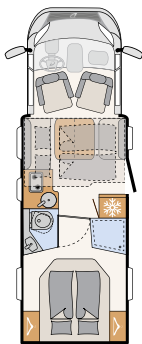

T 7052 DBL

5 sovepladser