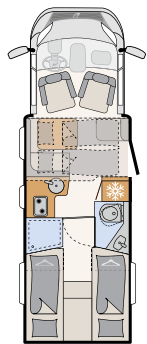

T 7052 EB

5 sovepladser