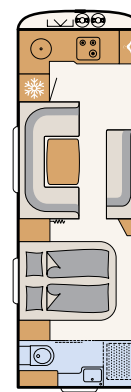

690 BQT

4 sovepladser

Det maksimale antal sovepladser kan være inkl. sengeombygning i siddegruppen, køjesenge til tre personer eller andet ekstraudstyr mod merpris.