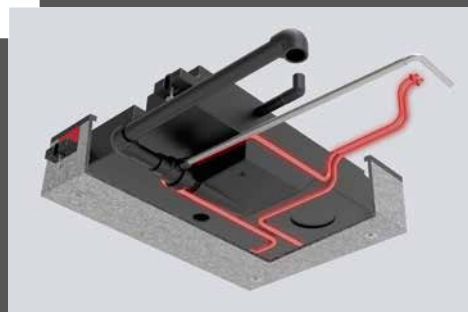

Opvarmet og isoleret 42 l spildevandstank: Her fryser intet, heller ikke ved minustemperaturer (indgår i Premium pakke – standard i Danmark)