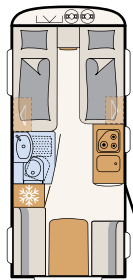

460 EL

3 sovepladser