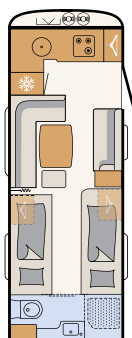

550 BET

3 sovepladser