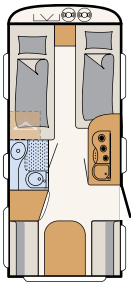

475 EL

3 sovepladser