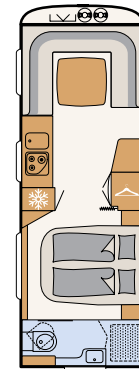

650 RQT

4 sovepladser