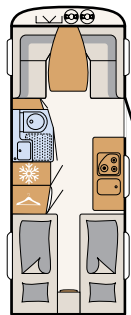

Hammerslået hvid (standard)

Glatte plader, White (ekstraudstyr)

Glatte plader, Silver (ekstraudstyr)

460 EL

3 sovepladser

490 EST

3 sovepladser

510 LE