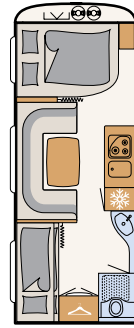

540 QMK

6 sovepladser