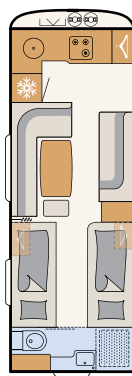

670 BET

3 sovepladser