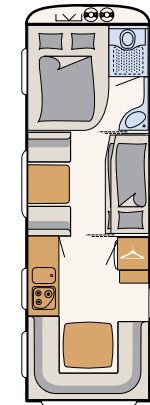

730 FKR

8 sovepladser