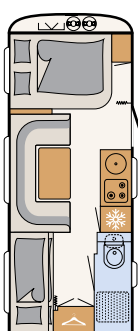

540 QMK

5 sovepladser