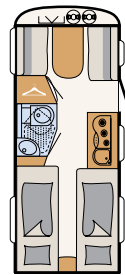

460 LE

3 sovepladser