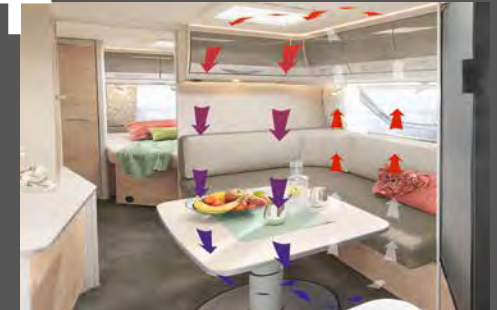

Designoverskabslåge med smart greb til hurtig og nem åbning

Fleksibelt placerbare click-spotlights og USB-port

AirPlus – perfekt luftcirkulation indvendigt og ventilation bag ved overskabene og skænkene