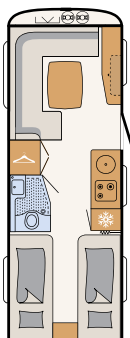

550 SE

3 sovepladser