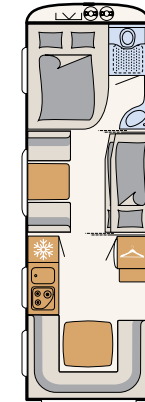

730 FKR

8 sovepladser

Det maksimale antal sovepladser kan være inkl. sengeombygning i siddegruppen, køjesenge til tre personer eller andet ekstraudstyr mod merpris.