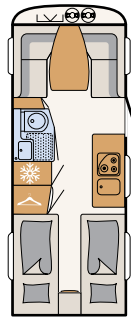

510 LE

4 sovepladser