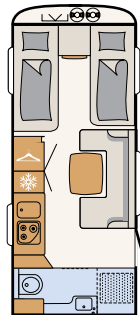

520 ELT

3 sovepladser