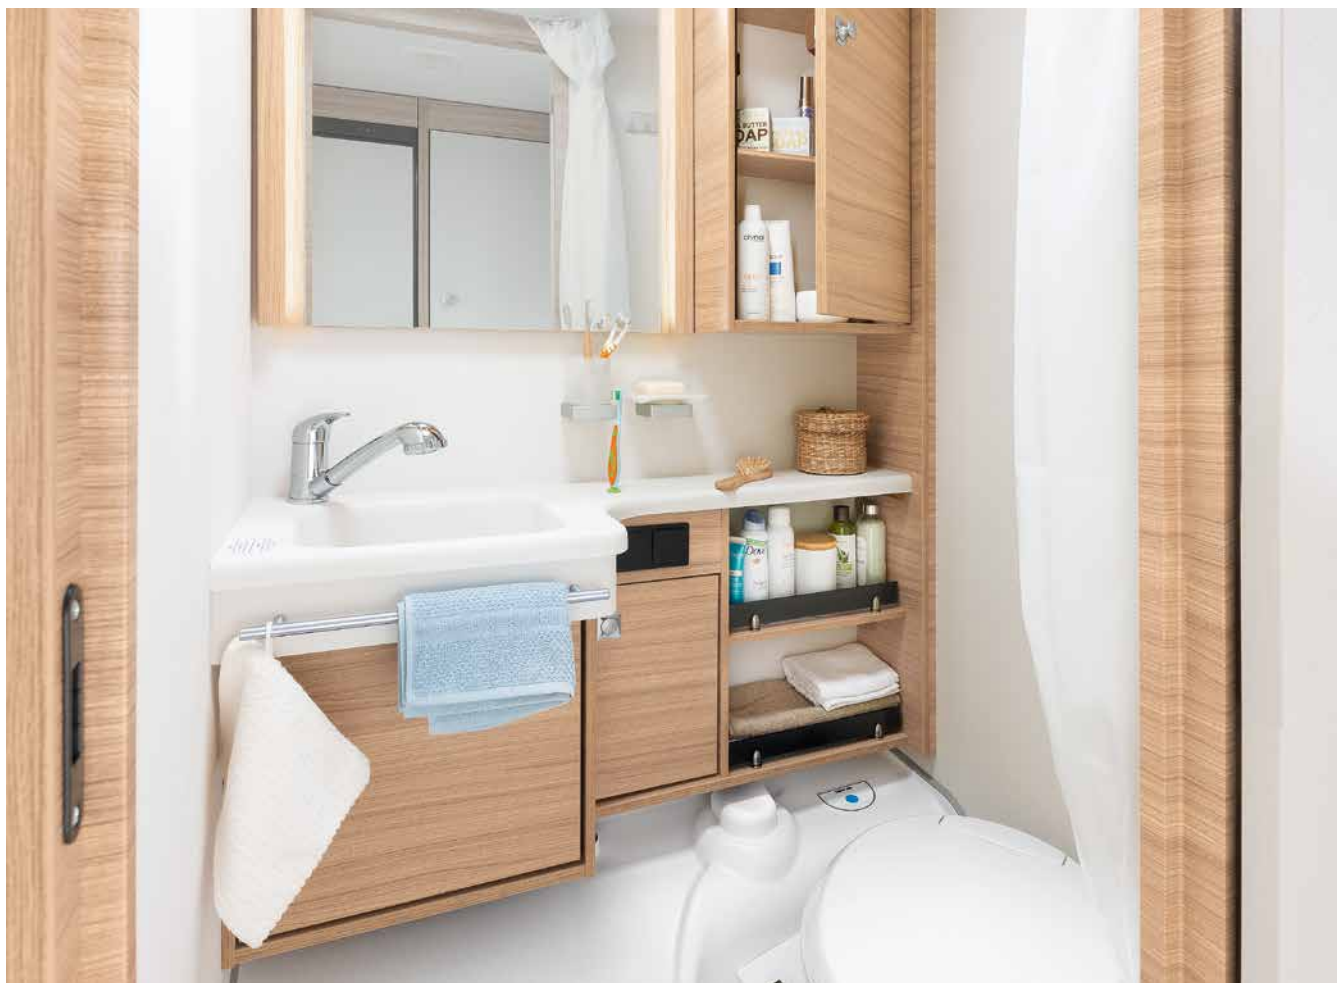

# Wellnessoase

Med det kompakte baderum har Camper® alt, hvad der skal til for, at man kan gøre sig klar til ferien • 550 ESK | Mount

Ved siden af den store seng er der et wellnessområde:  
et bruserum med toilet • 730 FKR | Galaxy