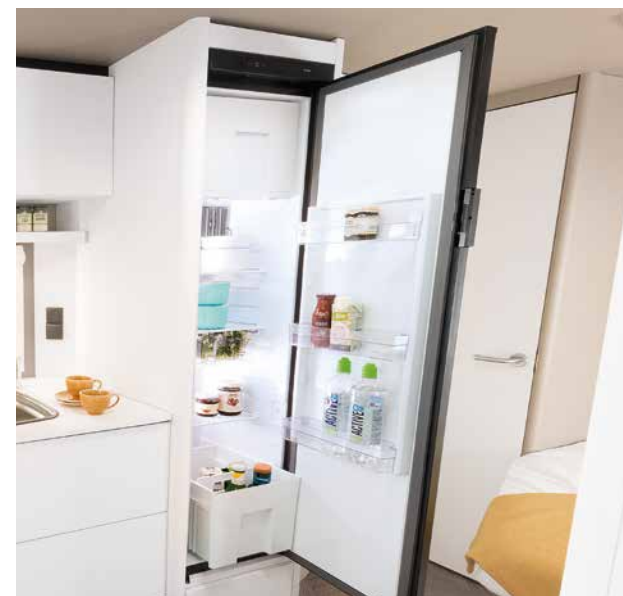

1 En rummelig rundsiddegruppe og meget opbevaringsplads – alt dette fås med tre forskellige stofkombinationer

2 Åbent vaskeområde med elegant håndvask

3 Meget plads som standard i det 137 l store køleskab inkl. 15 l frostboks (afhængigt af planløsningen)

KØKKEN

Madlavning til hele familien

Rigtig meget plads i dit køkken: Rummelige køkkenoverskabe og store udtræksskuffer med softclose-system gør køkkenet i c'go rigtig rummeligt. Billedet af kogetoppen svarer ikke til den i serien • 495 FR | Ronda

Afdækningerne til vask og kogetop fungerer i lukket tilstand som køkkenbordplade

I c'go er der for det meste monteret et stort 137 l køle-/fryseskab inkl. en 15 l frostboks. • 495 FR | Ronda

Højdepunkter i C'GO & C'GO UP