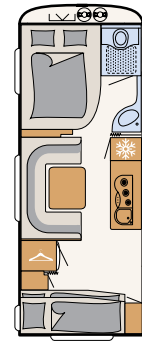

565 FMK

6 sovepladser