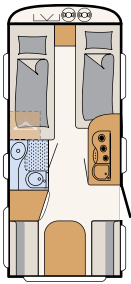

1 En rummelig rundsiddegruppe og meget opbevaringsplads – alt dette fås med tre forskellige stofkombinationer

2 Åbent vaskeområde med elegant håndvask

3 Meget plads som standard i det 137 l store køleskab inkl. 15 l frostboks (afhængigt af planløsningen)

Få mange flere informationer på:
www.dethleffs.dk/cgo
eller i de separate tekniske data

Hammerslået hvid (standard)

c'go up, hammerslået hvid (standard)

415 QL

3 sovepladser

475 EL

3 sovepladser

475 FR