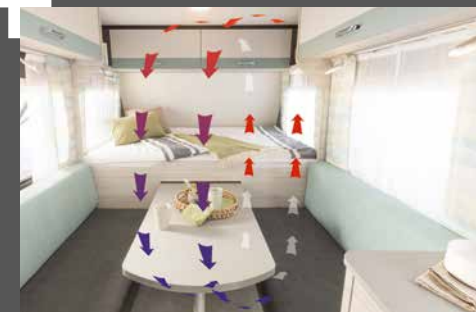

AirPlus – perfekt luftcirkulation indvendigt og ventilation bag ved overskabene og skænkene

Kompressorkøleskab som standard

Koldskumsmadrasser som standard i alle faste enkelt- og dobbeltsenge

Med en bredde på 2,12 m kommer c'joy gennem de smalleste passager