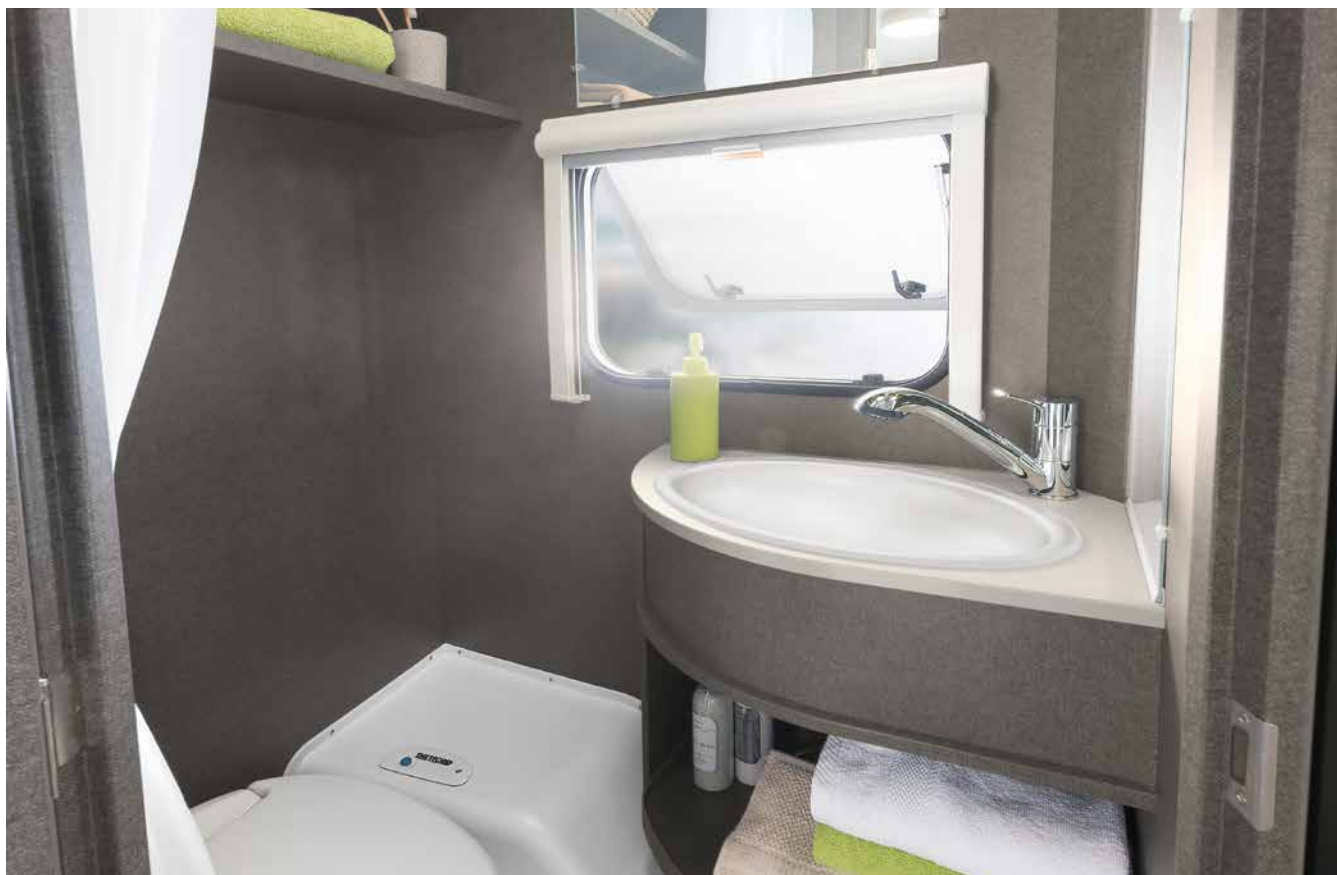

BAD

Opkvikkende kur

c'joy er udstyret med en elegant håndvask • 480 QLK | Timor