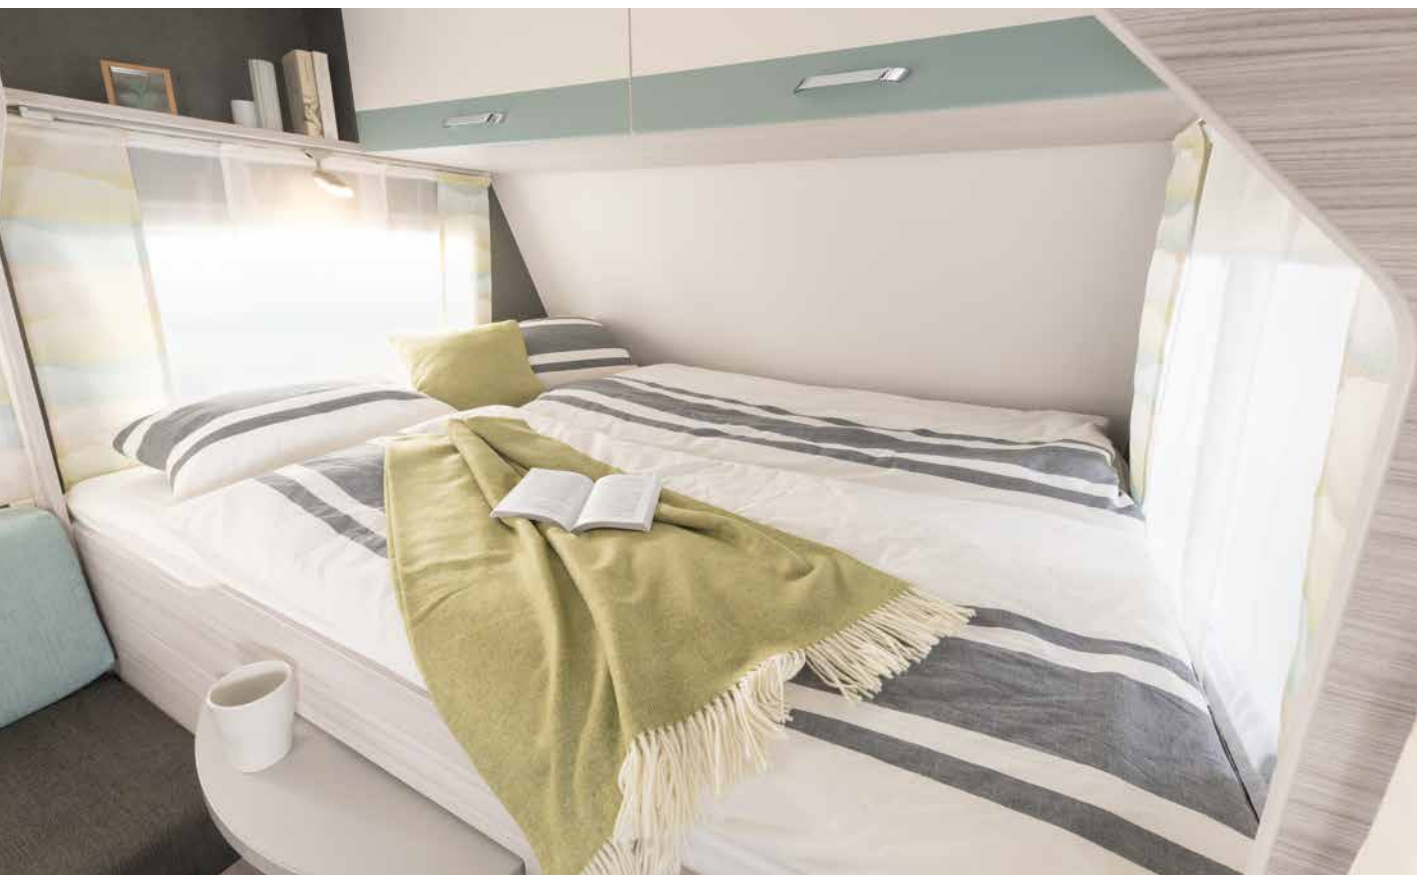

SOVERUM

Ren afslapning

God nat: Sov afslappet, og bliv udhvilet, i den komfortable seng på tværs · 480 QLK | Timor