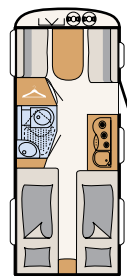

Hammerslået hvid (standard)

410 LK

5 sovepladser

420 QSH

3 sovepladser

460 LE

3 sovepladser

480 FSH