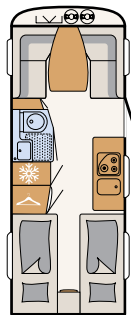

Glatte plader, White (ekstraudstyr)

Glatte plader, Silver (ekstraudstyr)

460 EL

3 sovepladser

490 EST

3 sovepladser

510 LE

4 sovepladser