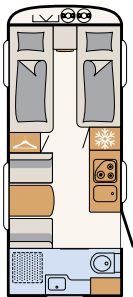

490 EST

3 sovepladser