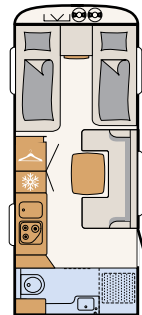

520 ELT

3 sovepladser