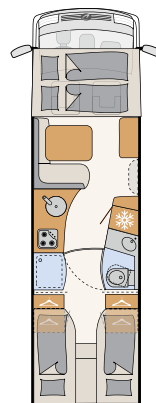

I 7850-2 EB

5 sovepladser