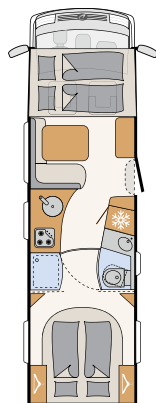

I 7850-2 DBM

5 sovepladser