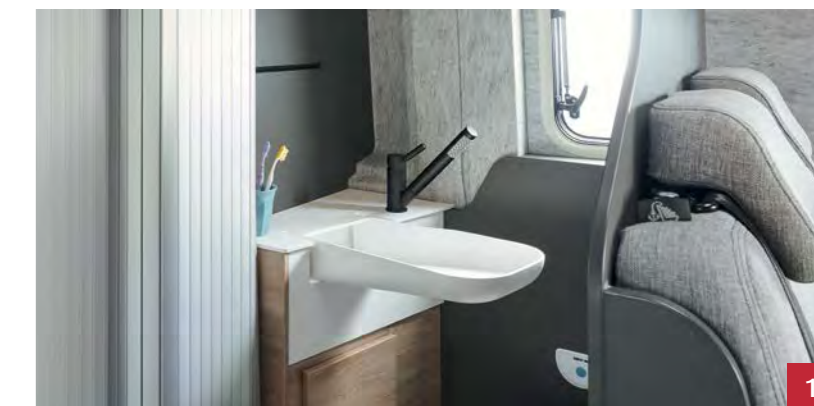

Et rigtigt brusebad.

Det unikke baderum giver plads og privatsfære. Rullegardinet adskiller badet fra opholds- og soverummet. Intet trin hindrer passagen.

1 Håndvasken kan nemt klappes væk og sørger for plads.

2 Eksklusivt i Globetrail: Bad med plant gulv.